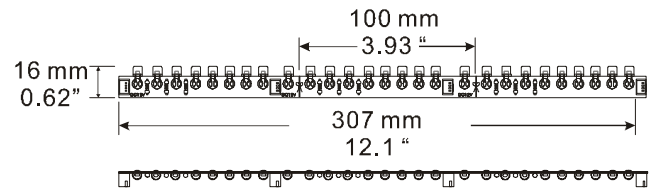

柔光條 優點:

- 柔軟度佳 / 輕薄 / 方便 / 實用
- 低成本 高效益燈光效果
- 絕對節省 / 節能
- 壽命長 / 簡單跳線連接
- 裁剪長度 3*LED
- 120° 可視角度 / 光線飽和穩定 / 不斷光
- 應用: 所有間接, 邊際線, 招牌, 玻璃裝飾, 凹槽照明...等

柔光條

FFS01-W18TL-VF (White, 120°)
 FFS01-WW18TL-VF (Warm White, 120°)
 FFS01-A18TL-VF (Amber, 120°)
 FFS01-R18TL-VF (Red, 120°)
 FFS01-G18TL-VF (Green, 120°)
 FFS01-B18TL-VF (Blue, 120°)

詳細規格

外觀尺寸

顏色	白, 暖白, 紅, 綠, 藍, 琥珀
尺寸	L307mm x W16mm
光源	18 顆 5mm 平端 LED
外殼	無
運轉溫度	-20°C to 50°C (-68°F to 122°F)
開始溫度	-10°C to 50°C (-50°F to 122°F)
IP 值	IP40
LED 光源壽命	30,000 小時
設計	軟性 PCB
配件	插孔跳線 & 連接線

電學

通訊裝置

輸入電壓	DC 12V
DC 電流	20mA
總消耗功率	1.56W for 紅 and 琥珀 1.8W for 綠, 藍, 白和暖白

控制裝置	無
控制器	無
數據端	插孔

光學

輸出功率

透鏡	無
角度	120°
光源分佈	光源均勻分佈

顏色	波長 (nm)	色溫 (Typical)	光輸出 (Lm)	功率 (W)	效能 (Lm/W)
白	-	5500K	19.8	1.8W	1.1
暖白	-	3200K	13.68	1.8W	0.76
紅	623-630	-	8.64	1.56W	0.48
綠	522-525	-	21.60	1.8W	1.2
藍	462-468	-	6.84	1.8W	0.38
琥珀	588-592	-	8.64	1.56W	0.48