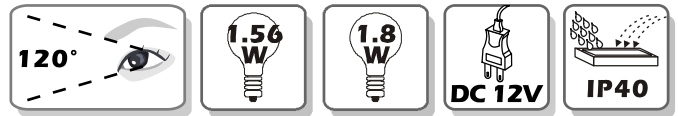

柔光條 優點:

- 柔軟度佳 / 輕薄 / 方便 / 實用
- 低成本 高效益燈光效果
- 絕對節省 / 節能
- 壽命長 / 簡單跳線連接
- 裁剪長度 3*LED
- 120° 可視角度 / 光線飽和穩定 / 不斷光
- 應用: 所有間接, 邊際線, 招牌, 玻璃裝飾, 凹槽照明...等

柔光條

FFS01-W18TL-VF (White, 120°)
 FFS01-WW18TL-VF (Warm White, 120°)
 FFS01-A18TL-VF (Amber, 120°)
 FFS01-R18TL-VF (Red, 120°)
 FFS01-G18TL-VF (Green, 120°)
 FFS01-B18TL-VF (Blue, 120°)

詳細規格

外觀尺寸

顏色	白, 暖白, 紅, 綠, 藍, 琥珀
尺寸	L307mm x W16mm
光源	18 顆 5mm 平端 LED
外殼	無
運轉溫度	-20°C to 50°C (-68°F to 122°F)
開始溫度	-10°C to 50°C (-50°F to 122°F)
IP 值	IP40
LED 光源壽命	30,000 小時
設計	軟性 PCB
配件	插孔跳線 & 連接線

電學

通訊裝置

輸入電壓	DC 12V
DC 電流	20mA
總消耗功率	1.56W for 紅 and 琥珀 1.8W for 綠, 藍, 白和暖白

控制裝置	無
控制器	無
數據端	插孔

光學

輸出功率

透鏡	無
角度	120°
光源分佈	光源均勻分佈

顏色	波長 (nm)	色溫 (Typical)	光輸出 (Lm)	功率 (W)	效能 (Lm/W)
白	-	5500K	19.8	1.8W	1.1
暖白	-	3200K	13.68	1.8W	0.76
紅	623-630	-	8.64	1.56W	0.48
綠	522-525	-	21.60	1.8W	1.2
藍	462-468	-	6.84	1.8W	0.38
琥珀	588-592	-	8.64	1.56W	0.48