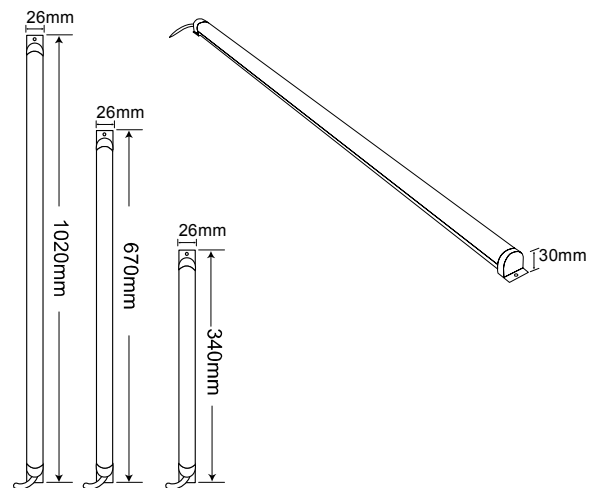

LED 燈條 優點:

- 適合戶外使用
- 抗 UV 聚碳酸酯管狀外殼
- 經濟 / 方便 / 實用
- 低成本 高效益燈光效果
- 超長壽命 / 無需維修
- 絕對節省 / 節能
- 可選擇長度: 1000mm, 670mm and 340mm
- 120° 可視角度 / 光線飽和穩定 / 不斷光
- 應用: 所有建築照明, 洗牆, 屋禿照明, 舞臺裝飾照明, 邊際線, 景觀照明...等

LED 燈條

FPU03-W72SMD-VE (White, 120°, 72pcs)
 FPU03-W48SMD-VE (White, 120°, 48pcs)
 FPU03-W24SMD-VE (White, 120°, 24pcs)
 FPU03-B72SMD-VE (Blue, 120°, 72pcs)
 FPU03-B48SMD-VE (Blue, 120°, 48pcs)
 FPU03-B24SMD-VE (Blue, 120°, 24pcs)

詳細規格

顏色	白, 暖白, 紅, 綠, 藍, 琥珀
尺寸	Φ30mm x L340mm Φ30mm x L670mm Φ30mm x L1000mm
光源	三合一極光 RGB SMD LED
外殼	抗 UV 聚碳酸酯管狀外殼
運轉溫度	-20°C to 50°C (-68°F to 122°F)
開始溫度	-10°C to 50°C (-50°F to 122°F)
IP 值	IP 65
LED 光源壽命	30,000 小時
端口	側邊出線
連接	防水 IP65
重量	300g Max.

外觀尺寸

電學

輸入電壓	DC 24V
DC 電流	20mA
總消耗功率	4.32W/2.88W/1.44W

通訊裝置

控制裝置	無
控制器	無
數據端	IP65 連接器

光學

透鏡	無
角度	120°
光源分佈	光源均勻分佈

輸出功率