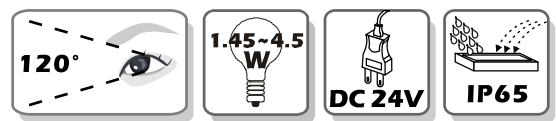

LED 燈條 優點:

- 適合戶外使用
- 抗 UV 聚碳酸酯管狀外殼
- 經濟 / 方便 / 實用
- 低成本 高效益燈光效果
- 超長壽命 / 無需維修
- 絕對節省 / 節能
- 可選擇長度: 1000mm, 670mm and 340mm
- 120° 可視角度 / 光線飽和穩定 / 不斷光
- 應用: 所有建築照明, 洗牆, 屋禿照明, 舞臺裝飾照明, 邊際線, 景觀照明...等

LED 燈條

FPU03-W72SMD-VE (White, 120°, 72pcs)
 FPU03-W48SMD-VE (White, 120°, 48pcs)
 FPU03-W24SMD-VE (White, 120°, 24pcs)
 FPU03-B72SMD-VE (Blue, 120°, 72pcs)
 FPU03-B48SMD-VE (Blue, 120°, 48pcs)
 FPU03-B24SMD-VE (Blue, 120°, 24pcs)

詳細規格

顏色	白, 暖白, 紅, 綠, 藍, 琥珀
尺寸	Φ30mm x L340mm Φ30mm x L670mm Φ30mm x L1000mm
光源	三合一極光 RGB SMD LED
外殼	抗 UV 聚碳酸酯管狀外殼
運轉溫度	-20°C to 50°C (-68°F to 122°F)
開始溫度	-10°C to 50°C (-50°F to 122°F)
IP 值	IP 65
LED 光源壽命	30,000 小時
端口	側邊出線
連接	防水 IP65
重量	300g Max.

外觀尺寸

電學

輸入電壓	DC 24V
DC 電流	20mA
總消耗功率	4.32W/2.88W/1.44W

通訊裝置

控制裝置	無
控制器	無
數據端	IP65 連接器

光學

透鏡	無
角度	120°
光源分佈	光源均勻分佈

輸出功率