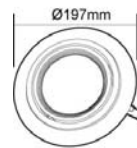

**超高功率可調式嵌燈 15W-V4 優點:**

- 極光系列 / **高亮度輸出** / 最佳照射距離 3.5 米
- 絕對節費 / 節能
- **單顆 LED 模組** / 自然柔和光線 / 不閃爍
- 最接近輝光放電管 / **無重影效果**
- **燈體散熱** / LED 只比表面多出 5 度 c
- 超長壽命 / 無需維修
- 簡單設計 / 堅固構造 / **優美全新燈具 & 反射罩**
- **定電流設計**
- 環保 / 無化學傷害 / 減少垃圾量
- 應用: 所有室內嵌入式照明.

**超高功率可調式單嵌燈 15W-V4**

FPD10WHPWA15 (White)  
FPD10WWHPWA15 (Warm White)

**詳細規格**

**外觀尺寸**

顏色	白, 暖白
尺寸	Φ197mm x H97mm
光源	15W 超高功率 LED
外殼	鋁製壓鑄
運轉溫度	-40°C to 50°C (-40°F to 122°F)
開始溫度	-40°C to 50°C (-40°F to 122°F)
IP 值	IP40
LED 光源壽命	50,000 小時
設計	嵌入式設計
配件	15W LED 驅動器 AC110~240V
重量	800g (包含 Driver)

**電學**

**通訊裝置**

輸入電壓	AC 110V/240V	控制裝置	無
DC 電流	1.35A	控制器	無
總消耗功率	10W	數據端	無

**光學**

**LED 輸出功率**

透鏡	無	顏色	波長 (nm)	色溫 (Typical)	流明 (Lm)	效能 (Lm/W)
角度	100°	白	-	5600~6000K	1125	75
光源分佈	光源均勻分布	暖白	-	2800K 3000K 3300K	1050	70