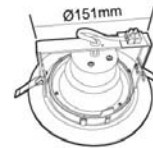

**超高功率可調式單嵌燈 15W-V4**

FPD10WHPWA15 (White)  
FPD10WWHPWA15 (Warm White)

**詳細規格**

**外觀尺寸**

顏色	白, 暖白
尺寸	Φ197mm x H97mm
光源	15W 超高功率 LED
外殼	鋁製壓鑄
運轉溫度	-40°C to 50°C (-40°F to 122°F)
開始溫度	-40°C to 50°C (-40°F to 122°F)
IP 值	IP40
LED 光源壽命	50,000 小時
設計	嵌入式設計
配件	15W LED 驅動器 AC110~240V
重量	800g (包含 Driver)