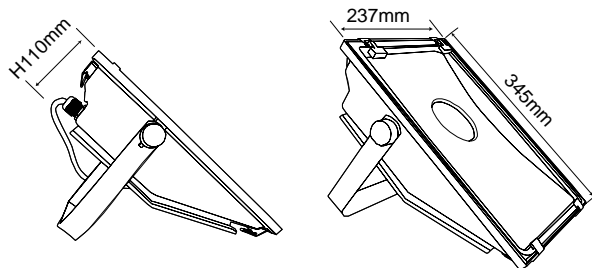

超高功率 LED 60W 戶外投射燈

FFL01-W01HP-HA60 (White, 180°)
FFL01-WW01HP-HA60 (Warm White, 180°)

詳細規格

外觀尺寸

顏色	白/暖白/紅/綠/藍/琥珀
尺寸	L345mm x W237mm x H110mm
光源	60W 超高功率 LED
外殼	鋁製壓鑄
運轉溫度	-40°C to 50°C (-40°F to 122°F)
開始溫度	-40°C to 50°C (-40°F to 122°F)
IP 值	IP67
LED 光源壽命	50,000 小時
設計	吊掛固定
配件	無
重量	2.10kg