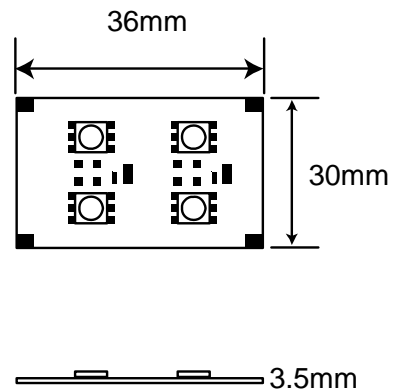

顏色	白/紅/綠/藍/琥珀
尺寸	L36mm x W30mm x H3.5mm
光源	4 顆 of 5050 SMD LED
外殼	無
運轉溫度	-40°C to 50°C (-40°F to 122°F)
開始溫度	-40°C to 50°C (-40°F to 122°F)
IP 值	N/A
LED 光源壽命	50,000 小時
設計	PCB
配件	無
重量	11g

外觀尺寸

電學

輸入電壓	DC 12V
每顆 LED 電流	60mA
消耗功率	0.9W/1 顆 最大值.

通訊裝置

控制裝置	無
控制器	無
數據端	無

光學

透鏡	無
角度	120°

輸出功率

顏色	波長 (nm)	色溫 . (Typical)	表面發光效率 (mcd)	消耗功率 (W)
白	-	6300K	3600	0.9W
紅	623-630	-	1680	0.9W
綠	522-525	-	3600	0.9W
藍	462-468	-	1140	0.9W
琥珀	588-592	-	1680	0.9W