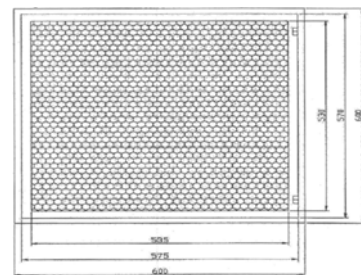

超高功率 T8 輕鋼架 70W
紅外線遙控

FLP01-W168SMD-HAIR (White, 180°)
FLP01-WW168SMD-HAIR (Warm White, 180°)

詳細規格

外觀尺寸

顏色	白/暖白
尺寸	L600mm x W600mm x H70mm
光源	168pcs of 120mA SMD LED
外殼	無
運轉溫度	-20°C to 50°C (-68°F to 122°F)
開始溫度	-10°C to 50°C (-50°F to 122°F)
IP 值	IP40
LED 光源壽命	50,000 小時
設計	PCB 纖維
配件	無
重量	5.15kg

電學

通訊裝置

輸入電壓	AC110~240V
DC 電流	120mA
總消耗功率	70W

控制裝置	紅外線
控制器	紅外線遙控
數據端	容易連接

光學

輸出功率

透鏡	無
角度	180°
光源分佈	光源均勻分布

顏色	波長 (nm)	色溫 (Typical)	流明 (Lm)	效能 (Lm/W)
白	-	6000~6500K	5005	71.5W
暖白	-	3000~3500K	4515	64.5W