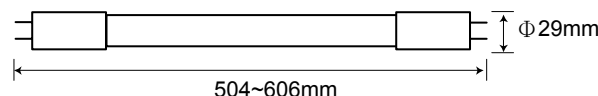

**大功率 LED T8 燈管 60CM/120CM**

FPU04-W09HP-WA9 (White, 140°, 9Watt, 60CM)  
 FPU04-WW09HP-WA9 (Warm White, 140°, 9Watt, 60CM)  
 FPU04-W18HP-WA18 (White, 140°, 18Watt, 60CM)  
 FPU04-WW18HP-WA18 (Warm White, 140°, 18Watt, 60CM)  
 FPU05-W18HP-WA18 (White, 140°, 18Watt, 120CM)  
 FPU05-WW18HP-WA18 (Warm White, 140°, 18Watt, 120CM)  
 FPU05-W36HP-WA36 (White, 140°, 32Watt, 120CM)  
 FPU05-WW36HP-WA36 (Warm White, 140°, 32Watt, 120CM)

**詳細規格**

**外觀尺寸**

顏色	白/暖白/紅/綠/藍/琥珀
尺寸	Φ29mm x H600mm±6 (140°) Φ29mm x H1200mm±6 (140°)
光源	9pcs of 1W 高功率 LED 18pcs of 1W 高功率 LED 32pcs of 1W 高功率 LED
外殼	鋁合金 / 丙烯酸蓋子
運轉溫度	-40°C to 50°C (-40°F to 122°F)
開始溫度	-40°C to 50°C (-40°F to 122°F)
IP 值	IP40
LED 光源壽命	50,000 小時
底座	T8 標準底座
配件	無
重量	60CM: 400g 120CM: 800g

**電學**

**通訊裝置**

輸入電壓	AC 110V/240V	控制裝置	無
DC 電流	300mA	控制器	無
總消耗功率	9W / 18W / 32W	數據端	無

**光學**

**輸出功率**

透鏡	無	顏色	波長	色溫	流明	效能
角度	140°	白	9W	5800~6000K	675	75
光源分佈	光源均勻分佈	白	18W	5800~6000K	1350	75
		白	18W	5800~6000K	1350	75
		白	32W	5800~6000K	2400	75