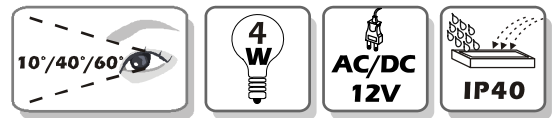

大功率 LED 3MR-V3 杯燈(MR-16) **優點:**

- 高亮度輸出
- 絕對節費 / 節能 (4W VS 25W)
- 自然柔和光線 / 不閃爍
- 完全導熱設計
- 超長壽命 / 無需維修
- 簡單設計 / 堅固構造
- 定電流設計
- 環保 / 無化學傷害 / 減少垃圾量
- 應用: 所有室內照明 GU5.3/MR16

大功率 LED 3MR-V3 杯燈

FPB11-W01HP-ID4 (White, 10°)  
 FPB11-WW01HP-ID4 (Warm White, 10°)  
 FPB11-W01HP-KD4 (White, 40°)  
 FPB11-WW01HP-KD4 (Warm White, 40°)  
 FPB11-W01HP-RD4 (White, 60°)  
 FPB11-WW01HP-RD4 (Warm White, 60°)

詳細規格

外觀尺寸

顏色	白, 暖白, 藍
尺寸	Φ49.4mm x H51mm
光源	3W CREE 高功率 LED
外殼	鋁製
運轉溫度	-20°C to 50°C (-68°F to 122°F)
開始溫度	-10°C to 50°C (-50°F to 122°F)
IP 值	IP40
LED 光源壽命	50,000 小時
底座	MR16
配件	無
重量	45g

電學

通訊裝置

輸入電壓	AC 12V / DC 12V
DC 電流	700mA
總消耗功率	4W

控制裝置	無
控制器	無
數據端	無

光學

輸出功率

透鏡	聚碳酸酯
角度	10°/40°/60°
光源分佈	光源均勻分佈

顏色	波長 (nm)	色溫 (Typical)	消耗功率 (W)	流明 (Lm)	效能 (Lm/W)
白	-	5500~6000K	4	150	67
暖白	-	2800~3200K	4	100	45