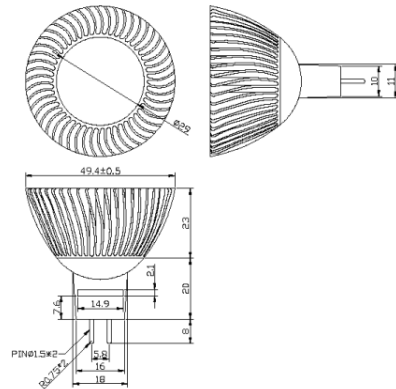

大功率 LED 3MR-V3 杯燈(MR-16) **優點:**

- 高亮度輸出
- 絕對節費 / 節能 (4W VS 25W)
- 自然柔和光線 / 不閃爍
- 完全導熱設計
- 超長壽命 / 無需維修
- 簡單設計 / 堅固構造
- 定電流設計
- 環保 / 無化學傷害 / 減少垃圾量
- 應用: 所有室內照明 GU5.3/MR16

大功率 LED 3MR-V3 杯燈

FPB11-W01HP-ID4 (White, 10°)  
 FPB11-WW01HP-ID4 (Warm White, 10°)  
 FPB11-W01HP-KD4 (White, 40°)  
 FPB11-WW01HP-KD4 (Warm White, 40°)  
 FPB11-W01HP-RD4 (White, 60°)  
 FPB11-WW01HP-RD4 (Warm White, 60°)

詳細規格

外觀尺寸

顏色	白, 暖白, 藍
尺寸	Φ49.4mm x H51mm
光源	3W CREE 高功率 LED
外殼	鋁製
運轉溫度	-20°C to 50°C (-68°F to 122°F)
開始溫度	-10°C to 50°C (-50°F to 122°F)
IP 值	IP40
LED 光源壽命	50,000 小時
底座	MR16
配件	無
重量	45g

電學

通訊裝置

輸入電壓	AC 12V / DC 12V
DC 電流	700mA
總消耗功率	4W

控制裝置	無
控制器	無
數據端	無

光學

輸出功率

透鏡	聚碳酸酯
角度	10°/40°/60°
光源分佈	光源均勻分佈

顏色	波長 (nm)	色溫 (Typical)	消耗功率 (W)	流明 (Lm)	效能 (Lm/W)
白	-	5500~6000K	4	150	67
暖白	-	2800~3200K	4	100	45