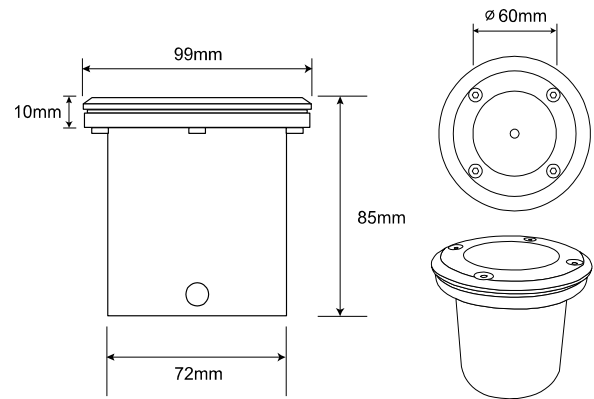

超高功率 LED 地埋燈 5W-V2

FPG04-W01HP-RF5 (White, 60°, DC12V)
 FPG04-WW01HP-RF5 (Warm White, 60°, DC12V)
 FPG04-B01HP-RF5 (Blue, 60°, DC12V)
 FPG04-A01HP-RF5 (Amber, 60°, DC12V)

詳細規格

外觀尺寸

顏色	白/暖白/紅/綠/藍/琥珀
尺寸	Φ99mm x H85mm
光源	5W 超高功率 LED
外殼	鋁製壓鑄
運轉溫度	-40°C to 50°C (-40°F to 122°F)
開始溫度	-40°C to 50°C (-40°F to 122°F)
IP 值	IP65
LED 光源壽命	50,000 小時
設計	嵌入式
配件	可選式 LED Driver AC110~240V
重量	560g

電學

通訊裝置

輸入電壓	DC12V or 可選式 AC110V/240V	控制裝置	無
DC 電流	410mA	控制器	無
總消耗功率	5W	數據端	無

光學

LED 輸出功率

燈罩	安全強化玻璃	顏色	波長 (nm)	色溫 (Typical)	流明 (Lm)	效能 (Lm/W)
角度	60°	白	-	5500~6000K	375	75
光源分佈	光線均勻分布	暖白	-	3000~3300K	350	70
		紅	623-625	-	250	50
		綠	522-525	-	250	50
		藍	462-468	-	50	10
		琥珀	588-592	-	250	50