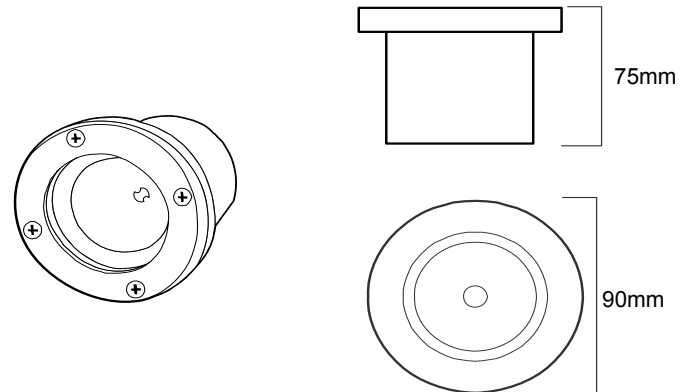

**詳細規格**

**外觀尺寸**

顏色	白/暖白/紅/綠/藍/琥珀
尺寸	Φ90mm x H75mm
光源	5W 超高功率 LED
外殼	鋁製壓鑄
運轉溫度	-40°C to 50°C (-40°F to 122°F)
開始溫度	-40°C to 50°C (-40°F to 122°F)
IP 值	IP65
LED 光源壽命	50,000 小時
設計	嵌入式
配件	可選式 LED Driver AC110~240V
重量	400g