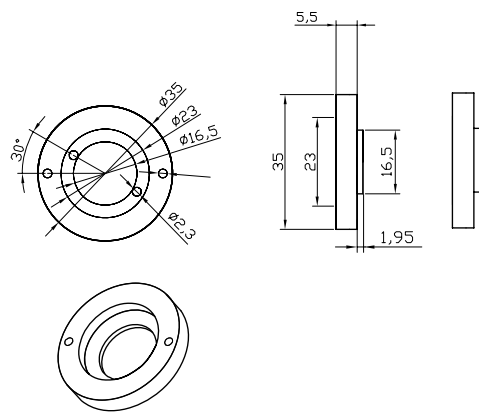

防水模組 1WP 140度 **優點:**

- 完全戶外防水
- 使用性佳 / 輕薄 / 方便 / 經濟實惠
- 定電流設計

防水模組 1WP

FPS02-W01HP-WJ1 (White, 140°)
 FPS02-WW01HP-WJ1 (Warm White, 140°)
 FPS02-R01HP-WJ1 (Red, 140°)
 FPS02-G01HP-WJ1 (Green, 140°)
 FPS02-B01HP-WJ1 (Blue, 140°)
 FPS02-A01HP-WJ1 (Amber, 140°)

詳細規格

外觀尺寸

顏色	白/暖白/紅/綠/藍/琥珀
尺寸	Φ35mm x H11mm
光源	1W 高功率 LED
外殼	鋁製壓鑄
運轉溫度	-20°C to 50°C (-68°F to 122°F)
開始溫度	-10°C to 50°C (-50°F to 122°F)
IP 值	IP68
LED 光源壽命	50,000 小時
設計	表面螺絲固定
配件	無
重量	20g

電學

通訊裝置

輸入電壓	DC 2.2V for 紅色 和 琥珀 DC 3.5V for 綠, 藍, 白, 暖白	控制裝置	無
DC 電流	350mA	控制器	無
消耗功率	1W	數據端	無

光學

輸出功率

透鏡	聚碳酸酯	顏色	波長 (mm)	色溫 . (Typical)	表面發光效率 (mcd)	消耗功率 (W)
角度	140°	白	-	5800~6000K	55	55
光源分佈	光線均勻分布	暖白	-	3000~3200K	45	45
		紅	623-630	-	40	40
		綠	522-525	-	55	55
		藍	462-468	-	20	20
		琥珀	588-592	-	40	40