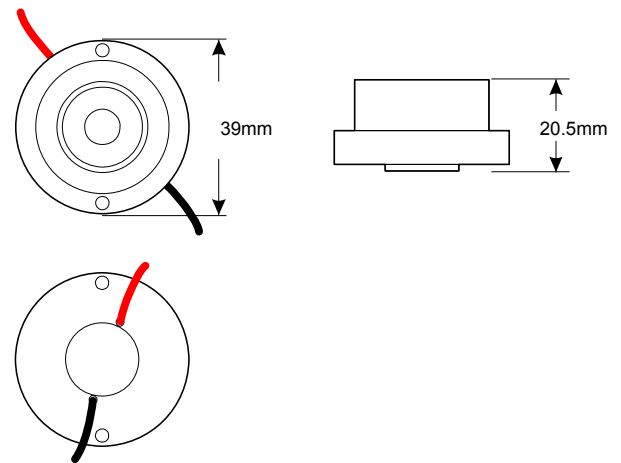

防水模組 1WP 60度 優點:

- 完全戶外防水
- 使用性佳 / 輕薄 / 方便 / 經濟實惠
- 定電流設計

防水模組 1WP

FPS02-W01HP-RJ1 (White, 60°)
 FPS02-WW01HP-RJ1 (Warm White, 60°)
 FPS02-R01HP-RJ1 (Red, 60°)
 FPS02-G01HP-RJ1 (Green, 60°)
 FPS02-B01HP-RJ1 (Blue, 60°)
 FPS02-A01HP-RJ1 (Amber, 60°)

詳細規格

顏色	白/暖白/紅/綠/藍/琥珀
尺寸	Φ39mm x H20.5mm
光源	1W 高功率 LED
外殼	鋁製壓鑄
運轉溫度	-20°C to 50°C (-68°F to 122°F)
開始溫度	-10°C to 50°C (-50°F to 122°F)
IP 值	IP68
LED 光源壽命	50,000 小時
設計	表面螺絲固定
配件	無
重量	30g

外觀尺寸

電學

輸入電壓	DC 2.2V for 紅色 和 琥珀 DC 3.5V for 綠, 藍, 白, 暖白
DC 電流	350mA
消耗功率	1W

通訊裝置

控制裝置	無
控制器	無
數據端	無

光學

透鏡	聚碳酸酯
角度	60°
光源分佈	光線均勻分布

輸出功率

顏色	波長 (nm)	色溫 . (Typical)	表面發光效率 (mcd)	消耗功率 (W)
白	-	5800~6000K	55	55
暖白	-	3000~3200K	45	45
紅	623-630	-	40	40
綠	522-525	-	55	55
藍	462-468	-	20	20
琥珀	588-592	-	40	40