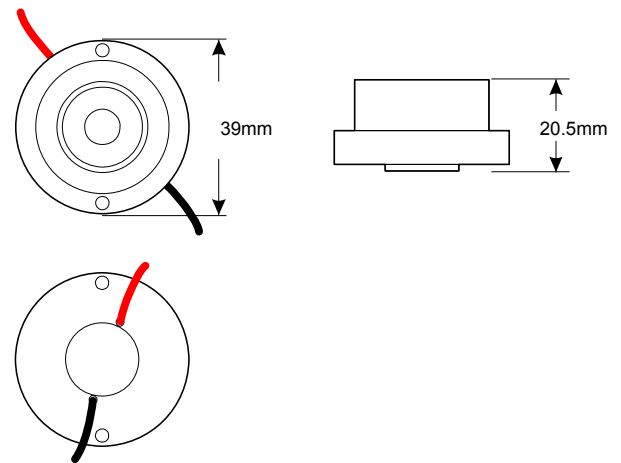

防水模組 1WP 25度 優點:

- 完全戶外防水
- 使用性佳 / 輕薄 / 方便 / 經濟實惠
- 定電流設計

防水模組 1WP

FPS01-W01HP-OJ1 (White, 25°)
 FPS01-WW01HP-OJ1 (Warm White, 25°)
 FPS01-R01HP-OJ1 (Red, 25°)
 FPS01-G01HP-OJ1 (Green, 25°)
 FPS01-B01HP-OJ1 (Blue, 25°)
 FPS01-A01HP-OJ1 (Amber, 25°)

詳細規格

顏色	白/暖白/紅/綠/藍/琥珀
尺寸	Φ39mm x H20.5mm
光源	1W 高功率 LED
外殼	鋁製壓鑄
運轉溫度	-20°C to 50°C (-68°F to 122°F)
開始溫度	-10°C to 50°C (-50°F to 122°F)
IP 值	IP68
LED 光源壽命	50,000 小時
設計	表面螺絲固定
配件	無
重量	30g

外觀尺寸

電學

輸入電壓	DC 2.2V for 紅色 和 琥珀 DC 3.5V for 綠, 藍, 白, 暖白
電流	350mA
消耗功率	1W

通訊裝置

控制裝置	無
控制器	無
數據端	無

光學

透鏡	聚碳酸酯
角度	25°
光源分佈	光線均勻分布

輸出功率

顏色	波長 (nm)	色溫 . (Typical)	表面發光效率 (mcd)	消耗功率 (W)
白	-	5800~6000K	55	55
暖白	-	3000~3200K	45	45
紅	623-630	-	40	40
綠	522-525	-	55	55
藍	462-468	-	20	20
琥珀	588-592	-	40	40