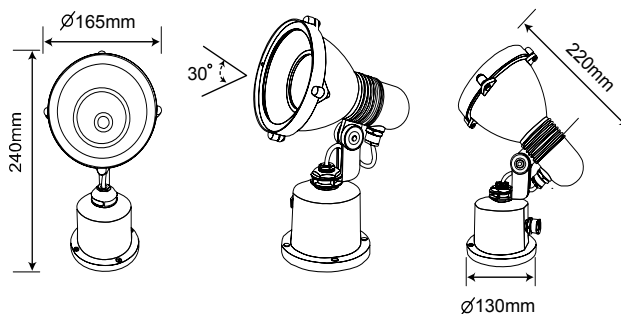

超高功率 LED 投射燈 30W

FPS04-W01HP-PA30 (White, 30°)
 FPS04-WW01HP-PA30 (Warm White, 30°)
 FPS04-W01HP-RA30 (White, 60°)
 FPS04-WW01HP-RA30 (Warm White, 60°)

詳細規格

外觀尺寸

顏色	白/暖白/紅/綠/藍/琥珀
尺寸	Φ130mm x H240mm
光源	30W 超高功率 LED
外殼	鋁製壓鑄
運轉溫度	-40°C to 50°C (-40°F to 122°F)
開始溫度	-40°C to 50°C (-40°F to 122°F)
IP 值	IP65
LED 光源壽命	50,000 小時
設計	Surface or Picket mount
配件	無
重量	1.40kg

電學

通訊裝置

輸入電壓	AC 110V/240V	控制裝置	無
DC 電流	2.5A	控制器	無
總消耗功率	30W	數據端	無

光學

輸出功率

透鏡	無
角度	30°/60°
光源分佈	光線均勻分布

顏色	波長 (nm)	色溫 (Typical)	光線輸出 (Lm)	效能 (Lm/W)
白	-	5600~6000K	1950	65
暖白	-	3000~3400K	1800	60
紅	623-630	-	1500	50
綠	522-525	-	1500	50
藍	462-468	-	300	10
琥珀	588-592	-	1500	50