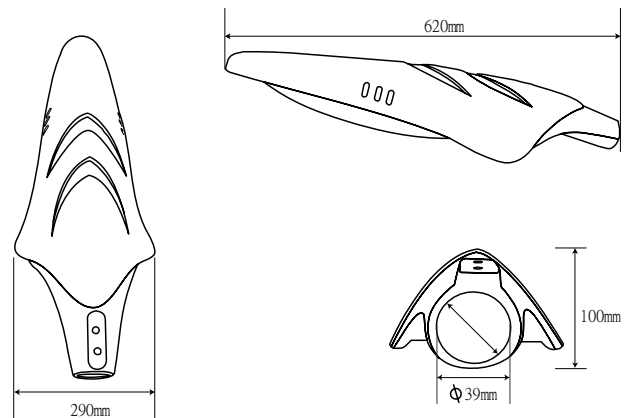

超高功率 LED 60W 鯊魚路燈

FPR04-W01HP-VA60 (White, 120°)
FPR04-WW01HP-VA60 (Warm White, 120°)

詳細規格

外觀尺寸

顏色	白, 暖白
尺寸	Φ39mm [Arm Holder Diameter] H100mm x W290mm x L620mm
光源	60W 超高功率 LED
外殼	鋁製壓鑄
運轉溫度	-40°C to 65°C (-40°F to 149°F)
開始溫度	-40°C to 65°C (-40°F to 149°F)
IP 值	IP65
LED 光源壽命	50,000 小時
配件	60W LED Driver AC110~240V
重量	4.25kg
標準	IES's 平均照度測試通過 可提供測試報告

電學

通訊裝置

輸入電壓	AC 110V/240V	控制裝置	無
DC 電流	2.5A	控制器	無
總消耗功率	60W	數據端	無

光學

輸出功率

燈罩	安全強化玻璃	顏色	波長 (nm)	色溫 (Typical)	光線輸出 (Lm)	效能 (Lm/W)
角度	120°	白	-	5600~6000K	3900	65
光源分佈	光線均勻分布	暖白	-	3000~3200K	3600	60