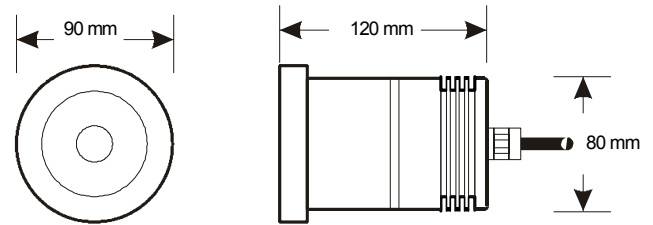

超高功率 60W LED 水底燈 優點:

- 極光系列 / 高亮度輸出
- 絕對節費 / 節能 (60W VS 250W)
- 最安全的水底燈 / DC 低壓
- 單顆 LED 模組 / 自然柔和光線 / 不閃爍
- 高性能 / 平均. 15 米投射距離
- 燈體散熱 / 水冷卻
- 超長壽命 / 無需維修
- 簡單設計 / 構造堅固
- 環保 / 無化學傷害 / 減少垃圾量
- 二氧化碳減少 (基於 5 萬小時): 6699KG = 🌲 X 14
- 銀汞減量: 41.67mg
- 應用: 水底燈, 噴水池, 水井, 池塘, 游泳池, 景觀設計...等

詳細規格

外觀尺寸

顏色	白/暖白/紅/綠/藍/琥珀
尺寸	Φ90mm x L120mm (Φ80mm Body)
光源	60W 超高功率 LED
外殼	三層式外殼技術 (銅/黃銅/鋁製壓鑄)
運轉溫度	0°C to 50°C (32°F to 122°F)
開始溫度	0°C to 50°C (32°F to 122°F)
IP 值	IP68
LED 光源壽命	50,000 小時
配件	無
重量	1.375kg

電學

通訊裝置

輸入電壓	DC 24V	控制裝置	無
DC 電流	2.5A	控制器	無
消耗功率	60W	數據端	無

光學

輸出功率

透鏡	無	顏色	波長 (nm)	色溫 (Typical)	流明 (Lm)	效能 (Lm/W)
角度	30°	白	-	5600~6000K	3900	65
光源分佈	光源平均分佈	暖白	-	3000~3400K	3600	60
		紅	623-630	-	3000	50
		綠	522-525	-	3000	50
		藍	462-468	-	600	10
		琥珀	588-592	-	3000	50