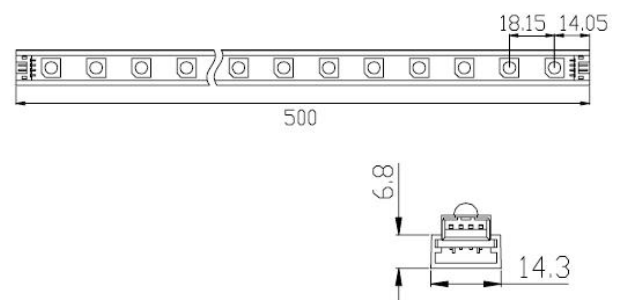

食人魚光條

FLS02-W27SF-PF (White, 30°)
 FLS02-WW27SF-PF (Warm White, 30°)
 FLS02-B27SF-PF (Blue, 30°)
 FLS02-A27SF-PF (Amber, 30°)

食人魚光條 優點:

- 柔軟度極佳 / 輕薄 / 方便 / 實用
- 低成本 高效益燈光效果
- 絕對節費 / 節能
- 壽命長 / 簡單跳線接頭連接
- 裁剪長度 3*LED
- 120° 可視角度 / 光線飽和穩定 / 不斷光
- 應用: 所有間接照明, 邊際線, 指示燈, 玻璃裝飾, 凹槽..等

詳細規格

顏色	白, 暖白, 紅, 綠, 藍, 琥珀
尺寸	L500mm x W14.3mm x 6.8mm
光源	27 顆 5mm 食人魚 LED
外殼	塑膠橫木支架
運轉溫度	-20°C to 50°C (-68°F to 122°F)
開始溫度	-10°C to 50°C (-50°F to 122°F)
IP 值	IP40
LED 光源壽命	50,000 小時
設計	PCB 材質
配件	插孔跳線 & 連接線
重量	20g

外觀尺寸

電學

輸入電壓	DC 12V
DC 電流	20±2mA / 30±2mA (紅色&琥珀)
總消耗功率	1.92W for 紅色 and 琥珀 2.28W for 綠色, 藍色, 白色, 暖白

通訊裝置

控制裝置	無
控制器	無
數據端	插孔

光學

透鏡	無
角度	30°
光源分佈	光源均勻分佈

輸出功率