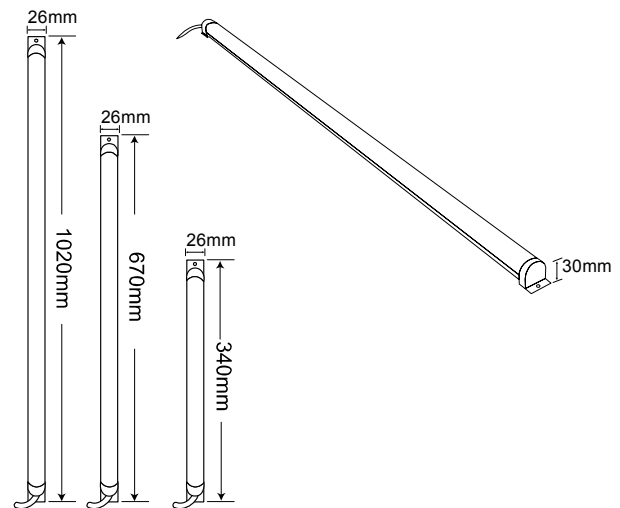

全彩 LED 燈條 **優點:**

- 戶外使用
- 抗 UV 聚碳酸酯管狀外殼
- 經濟 / 方便 / 實用
- 低成本 高效益燈光效果
- 超長壽命 / 無需維修
- 絕對節費 / 節能
- 可選擇長度: 1000mm, 670mm and 340mm
- 120°可視角度 / 光線飽和穩定 / 不斷光
- 應用: 所有建築照明, 洗牆, 屋頂照明, 舞臺裝飾照明, 邊際線, 景觀照明...等

全彩 LED 燈條

FPU03-RGB72SMD-VE (RGB, 120°)
 FPU03-RGB48SMD-VE (RGB, 120°)
 FPU03-RGB24SMD-VE (RGB, 120°)
 DMX/iRGB Controller

詳細規格

外觀尺寸

顏色	結合不同亮度紅, 綠, 藍的 LED 進而變化出超過一千六百萬種色彩
尺寸	Φ30mm x L340mm Φ30mm x L670mm Φ30mm x L1000mm
光源	極光 3-in-1 全彩 SMD LED
外殼	抗 UV 聚碳酸酯管狀外殼
運轉溫度	-20°C to 50°C (-68°F to 122°F)
開始溫度	-10°C to 50°C (-50°F to 122°F)
IP 值	IP 65
LED 光源壽命	30,000 小時
端口	側邊出線
連接	防水 IP65
控制	iRGB 控制 / DMX 控制
重量	300g Max.

電學

通訊裝置

輸入電壓	DC 24V
DC 電流	20mA
總消耗功率	13W/8.8W/4.5W

控制裝置	DMX 控制
	iRGB 控制
控制器	DMX 副控/ iRGB 控制器
數據端	IP65 連接器

光學

輸出功率

透鏡	無
角度	120°
光源分佈	光源均勻分佈

顏色	波長 (nm)	色溫 (Typical)	表面發光強度 (mcd)	電源消耗 (W)
紅	623-630	-	260~430	4.5~13W
綠	522-525	-	700~900	
藍	462-468	-	250~380	