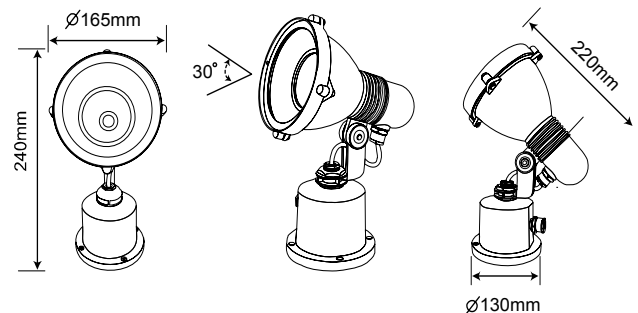

**超高功率全彩投射燈 30W**

FPS04-W01HP-PA30 (White, 30°)  
 FPS04-WW01HP-PA30 (Warm White, 30°)  
 FPS04-W01HP-RA30 (White, 60°)  
 FPS04-WW01HP-RA30 (Warm White, 60°)

**詳細規格**

顏色	白/暖白/紅/綠/藍/琥珀
尺寸	Φ130mm x H240mm
光源	30W 超高功率 LED
外殼	鋁合金壓鑄
運轉溫度	-40°C to 50°C (-40°F to 122°F)
開始溫度	-40°C to 50°C (-40°F to 122°F)
IP 值	IP65
LED 光源壽命	50,000 小時
設計	Surface or Picket mount
配件	無
重量	1.40kg

**外觀尺寸**

**電學**

輸入電壓	AC 110V/240V
DC 電流	2.5A
總消耗功率	30W

**通訊裝置**

控制裝置	自動全彩時間控制
控制器	無
數據端	無

**光學**

透鏡	無
角度	30°/60°
光源分佈	光線均勻分布

**輸出功率**