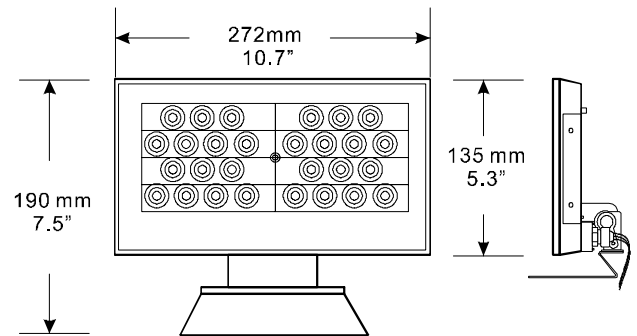

大功率 LED 全彩洗牆燈 PW 28 優點:

- 抗戶外烈陽照射 / 適用 DMX 512
- **堅固** / 方便 / 使用性佳 / 簡單
- **超高亮度燈光照射效果**
- 絕對節費 / 節能
- 超長壽命 / 無需維修
- **定電流設計**
- 25° 可視角度 / **光線飽和穩定** / 高度投射
- 應用: 所有建築設計照明, 洗牆照明, 屋頂照明, 舞臺點綴照明, 邊條, 景觀照明, 等等。

大功率 LED 全彩洗牆燈 PW 28

FPW01-RGB28HP-OGX (RGB, 25°, DC 15V)
DMX Controller

詳細規格

外觀尺寸

顏色	結合不同亮度紅, 綠, 藍的 LED 進而變化出超過一千六百萬種色彩
尺寸	L272mm x W135mm x H190mm (L10.7" x W5.3" x H7.5")
光源	28pcs RGB 高功率 LED (12 紅, 8 綠, 8 藍)
外殼	鋁合金壓鑄
運轉溫度	-20°C to 50°C (-68°F to 122°F)
開始溫度	-10°C to 50°C (-50°F to 122°F)
IP 值	IP 65
LED 光源壽命	50,000 小時
配件	鋁片固定夾
控制器	DMX 控制器
重量	2.35kg / 5.18lb
數據端	側邊防水接頭
連接器	防水 IP65

電學

通訊裝置

輸入電壓	DC 15V	控制裝置	DMX 控制器裝置
DC 電流	1.93A Max.	控制器	DMX 控制器
消耗功率	29W Max.	數據端	IP65 連接線

光學

輸出功率

透鏡	聚碳酸酯	顏色	光輸出 (Lm)	功率 (W)	效能 (Lm/W)
角度	25°	紅	360	9	40
光源分佈	光源均勻分佈	綠	495	9	55
		藍	180	9	20